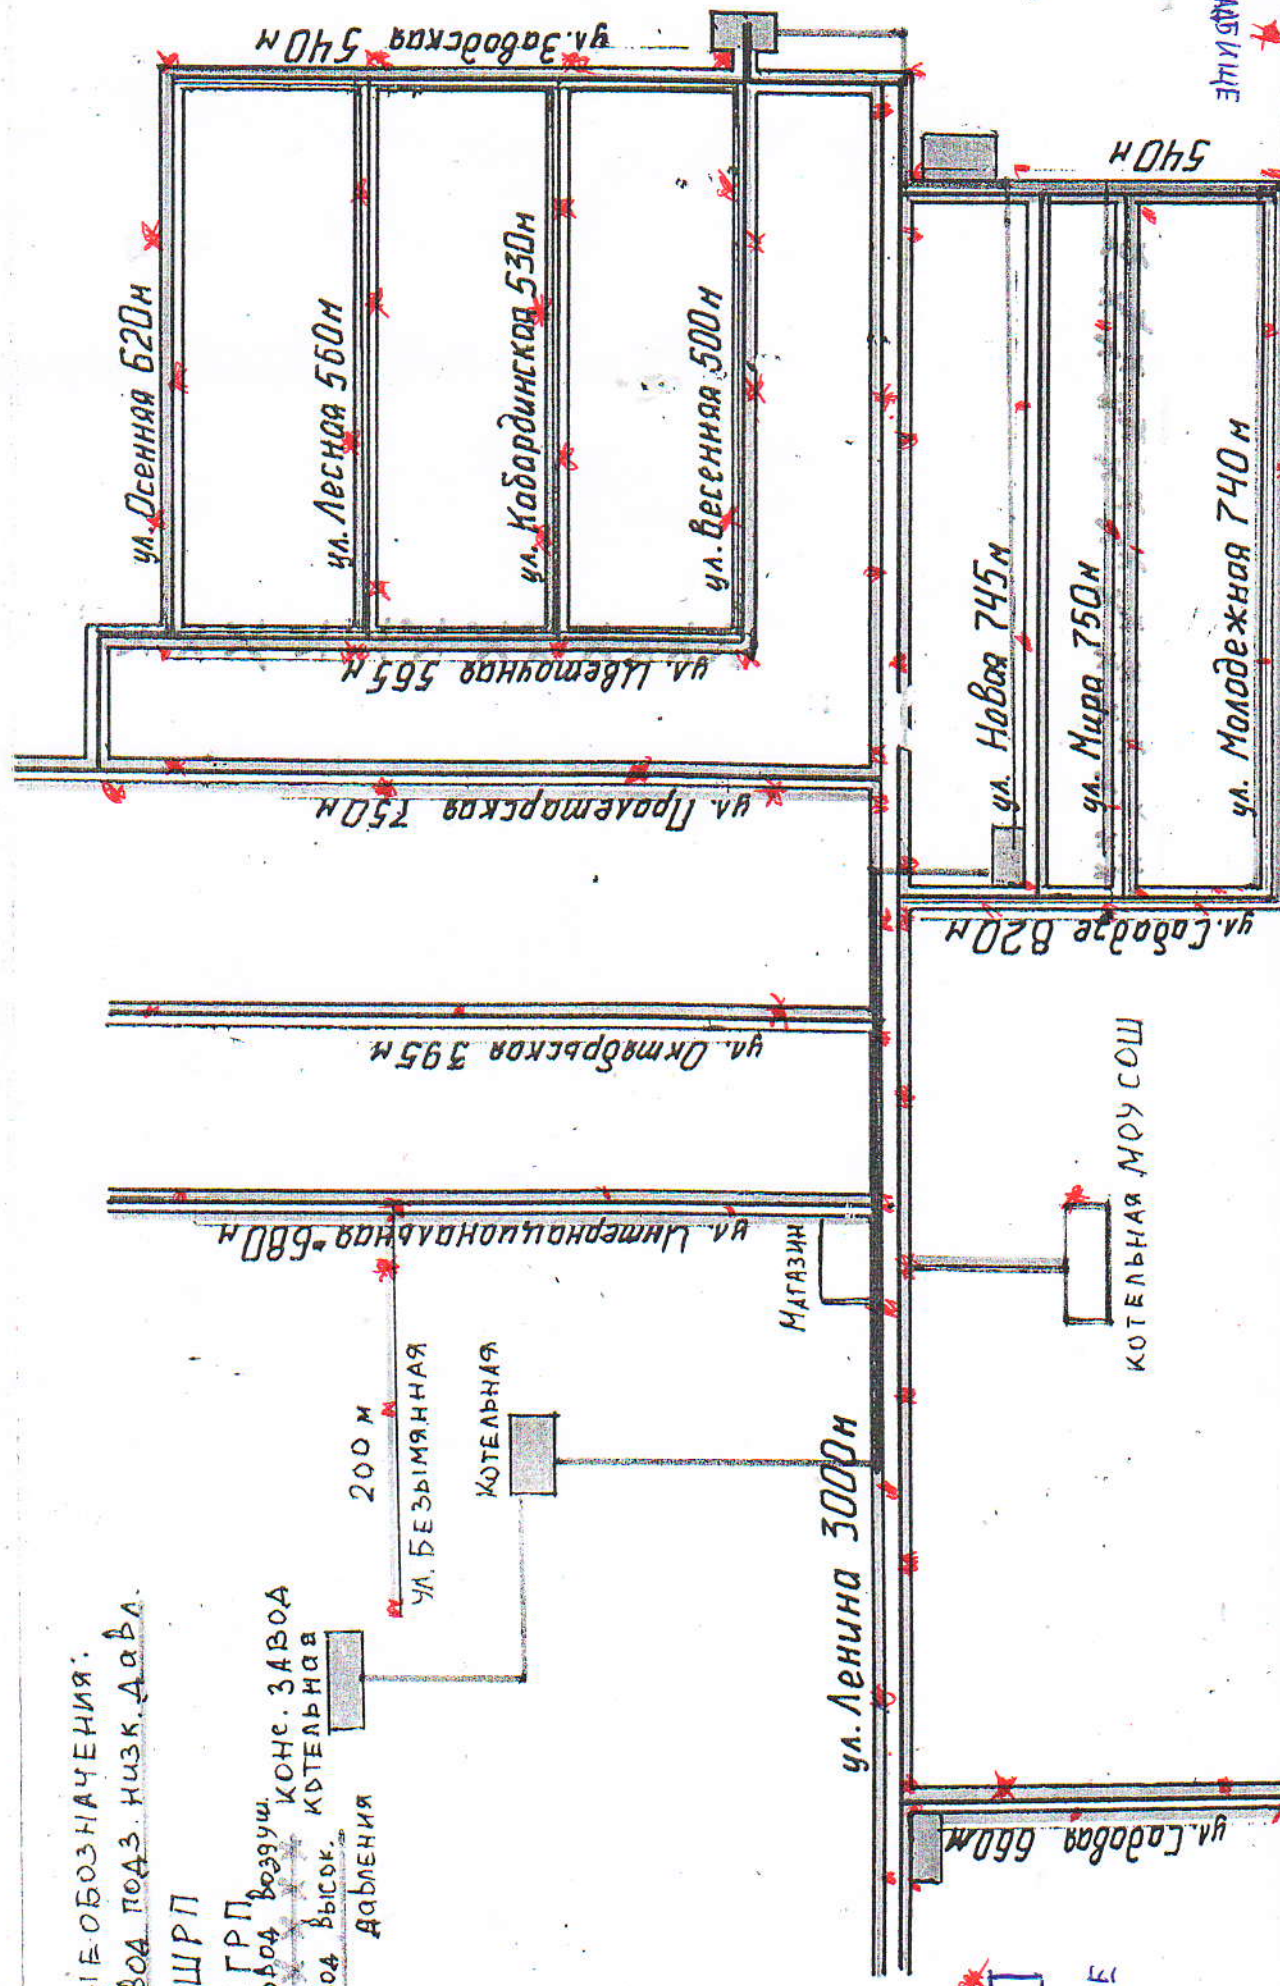

СХЕМА РАСПОЛОЖЕНИЯ КОНТЕЙНЕРОВ ДЛЯ ТБО

с. и. ЧЕРНАЯ - РЕЧКА

- УСЛОВНЫЕ ОБОЗНАЧЕНИЯ:
1. Газопровод по аз. низк. давл.
 2. ШРП
 3. ГРП
 4. Газопровод воздуш. конс. завода котельная
 5. Газопровод высок. давл.

РЕШАЕТ:

1. Утвердить схему расположения контейнеров для ТБО по с.п. Черная Речка.

**Глава
с.п.Черная Речка-**

Р.Н. Купов

**Количество
контейнеров для ТБО по с.п. Черная Речка**

1	ул. Ленина	25
2	ул. Садовая	5
3	ул. Сабадзе	7
4	ул.Мира	6
5	ул.Новая	5
6	ул.Молодежная	6
7	ул.Пролетарская	10
8	ул.Интернациональная	7
9	ул.Октябрьская	3
10	ул.Весенняя	5
11	ул.Кабардинская	5
12	ул.Лесная	5
13	ул.Осенняя	5
14	ул.Заводская	4
15	ул. Цветочная	5
16	Пр-к Безымянный	3
	Всего:	106